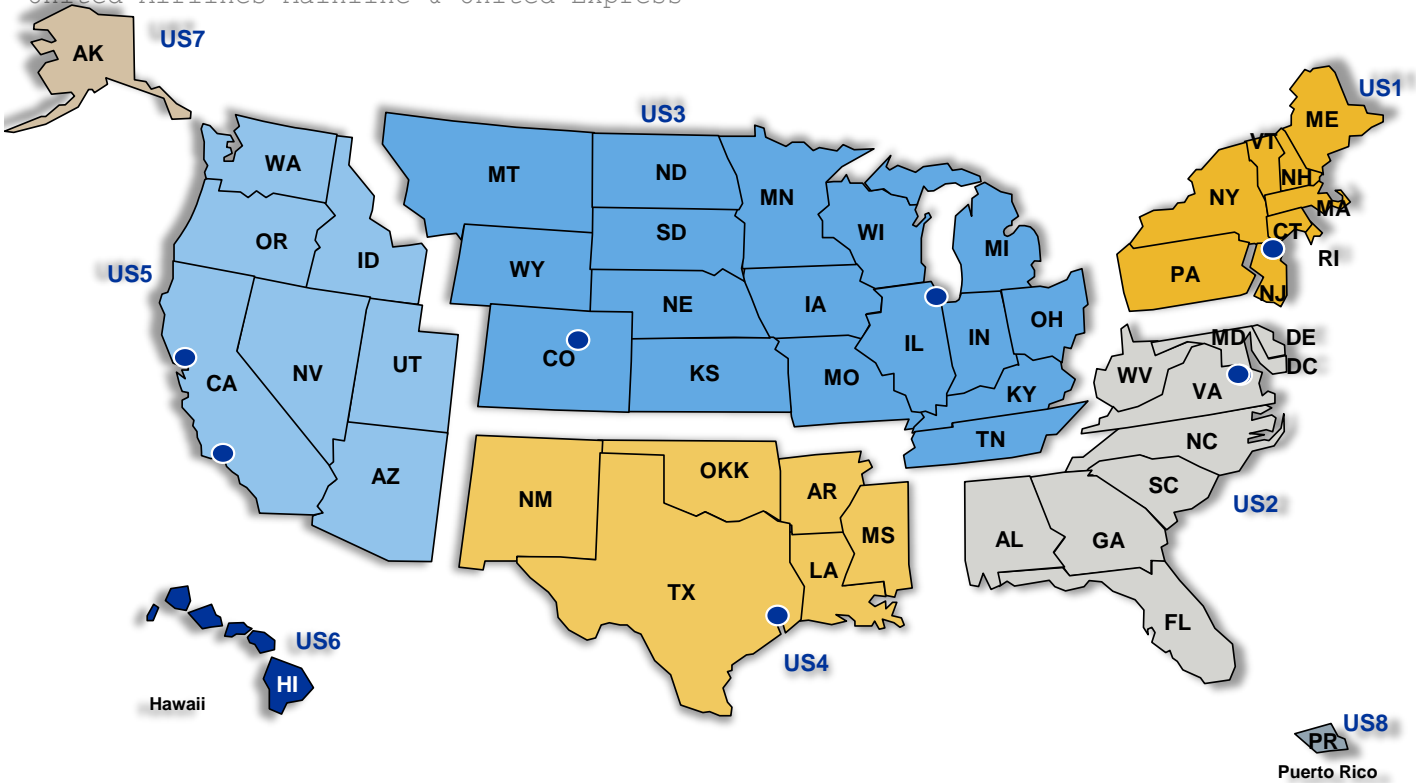

**United Airlines Domestic Origins**  
United Airlines Mainline & United Express

US1		US2		US3				US4		US5		US6
BDL	ALB	ATL	AVL	BIL	ASE	FNT	PUB	ABQ	AEX	BOI	ACV	HNL
BOS	ABE	BWI	ECP	BZN	ATW	FSD	RAP	AUS	AMA	GEG	BFL	ITO
BUF	ACK	CLT	BHM	CLE	AZO	FWA	RAP	DFW	BPT	LAS	BUR	KOA
EWR	AVP	DCA	CAE	CMH	BIS	GCC	RKS	IAH	BRO	LAX	CNY	LIH
JFK	BGR	FLL	CHO	DEN	BNA	GJT	RST	MSY	CLL	PDX	EUG	OGG
LGA	BTV	IAD	CHS	DSM	CAK	GRB	SBN	OKC	CRP	PHX	FAT	US7
PHL	ERI	JAX	CRW	DTW	CHA	GTF	SDF	SAT	ELP	PSP	IDA	ANC
PIT	HPN	MCO	EYW	GRR	CGI	GUC	SGF		GPT	RNO	MFR	FAI
ROC	ITH	MIA	FAY	ICT	CID	HDN	SLN		GRK	SAN	MMH	US8
	MDT	PBI	GSO	IND	CMX	HLN	SPI		HOB	SEA	MRY	BQN
	MHT	RDU	GSP	JAC	CMI	HYS	TYS		HRL	SFO	ONT	SJU
	PVD	RIC	HSV	MCI	COD	ISN	UIN		JAN	SJC	OTH	
	PVD	RSW	ILM	MSP	COS	JMS	UIN		LBB	SLC	PSC	
	PWM	SRQ	LWB	OMA	COU	LAN			LCH	SMF	RDD	
	SCE	TPA	MOB	ORD	CPR	LAR			LFT	SNA	RDM	
	SYR		MYR	SDF	CVG	LEX			LIT		SBA	
			ORF	STL	CWA	LNK			LRD		SBP	
			PNS		DAY	MBS			MAF		SGU	
			ROA		DIK	MEM			MFE		SUN	
			SAV		DLH	MKE			MLU		STS	
			SHD		DRO	MKG			MTJ		TUS	
			VPS		DVL	MLI			SAF			
					EAU	MOT			SHV			
					EVV	MSO			TUL			
					EGE	MSN			XNA			
					FAR	PAH						
					FCA	PIA						

MAINLINE/RFS  
UAX