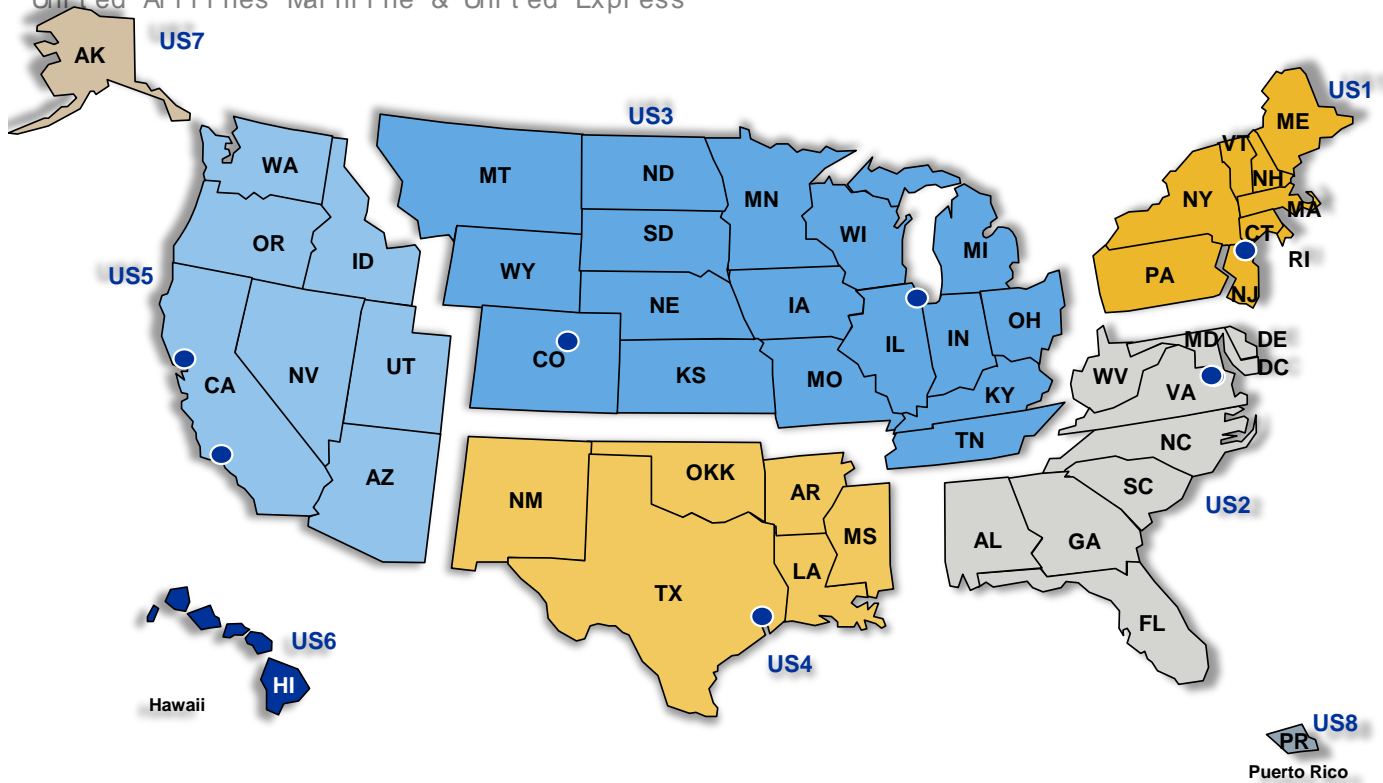

United Airlines Domestic Origins

United Airlines Mainline & United Express

US1		US2		US3			US4		US5		US6
BDL	ALB	ATL	AVL	BIL	ASE	GTF	ABQ	AEX	BOI	ACV	HNL
BOS	ABE	BWI	ECP	BZN	ATW	HLN	AUS	AMA	GEG	BFL	ITO
BUF	AVP	CLT	BHM	CLE	AZO	HYS	DFW	BPT	LAS	BUR	KOA
EWB	BGR	DCA	CAE	CMH	BIS	ISN	IAH	BRO	LAX	CEC	LIH
JFK	BGM	FLL	CHO	DEN	BNA	JMS	MSY	CLL	PDX	CIC	OGG
LGA	BTV	IAD	CHS	DSM	CAK	LAN	OKC	CRP	PHX	CLD	US7
PHL	ERI	JAX	CRW	DTW	CHA	LAR	SAT	DAL	PSP	EUG	ANC
PIT	HPN	MCO	FAY	GRR	CID	LEX		ELP	RNO	FAT	FAI
ROC	ITH	MIA	GSO	ICT	CMX	LNK		GPT	SAN	IDA	US8
	MDT	PBI	GSP	IND	COD	MBS		GRK	SEA	IPL	BQN
	MHT	RDU	HSV	JAC	COS	MEM		HOB	SFO	MFR	SJU
	PVD	RIC	MOB	MCI	CPR	MKE		HRL	SJC	MMH	
	PWM	RSW	MYR	MSP	CVG	MKG		JAN	SLC	MRY	
	SCE	SRQ	ORF	OMA	CWA	MLI		LBB	SMF	ONT	
	SYR	TPA	PNS	ORD	DAY	MOT		LCH	SNA	OTH	
			ROA	SDF	DIK	MSO		LFT		PSC	
			SAV	STL	DLH	PAH		LIT		RDD	
			VPS		DRO	PIA		LRD		RDM	
					EAU	PUB		MAF		SBA	
					EVV	RAP		MFE		SBP	
					FAR	RKS		MLU		SGU	
					FCA	SBN		MTJ		SUN	
					FNT	SDF		SAF		TUS	
					FSD	SGF		SHV			
					FWA	SPI		TUL			
					GCC	STC		TYR			
					GJT	TVC		XNA			
					GRB	TYS					

MAINLINE/RFS
UAX