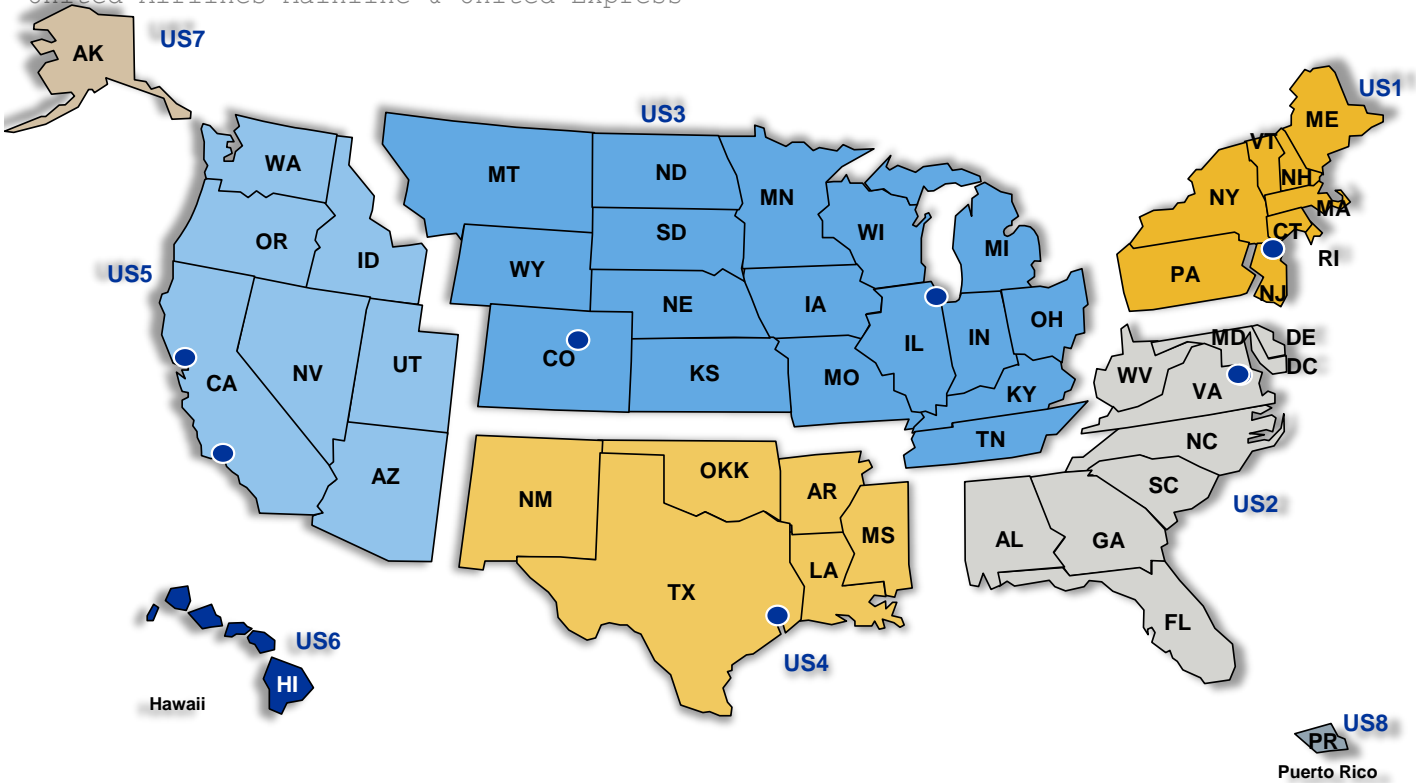

United Airlines Domestic Origins
United Airlines Mainline & United Express

US1		US2		US3				US4		US5		US6
BDL	ALB	ATL	AVL	BIL	ASE	FAR	MSO	ABQ	AEX	BOI	ACV	HNL
BOS	ABE	BWI	ECP	BZN	ATW	FCA	MSN	AUS	AMA	GEG	BFL	ITO
BUF	ACK	CLT	BHM	CLE	AZO	FNT	PAH	DFW	BPT	LAS	BUR	KOA
EWR	AVP	DCA	CAE	CMH	BIS	FSD	PIA	IAH	BRO	LAX	CNY	LIH
JFK	BGR	FLL	CHO	DEN	BFF	FWA	PIR	MSY	CLL	PDX	EUG	OGG
LGA	BTV	IAD	CHS	DSM	BNA	GCC	PUB	OKC	CRP	PHX	FAT	US7
PHL	ERI	JAX	CRW	DTW	CAK	GJT	RAP	SAT	ELP	PSP	FLG	ANC
PIT	HPN	MCO	EYW	GRR	CHA	GRB	RKS		FYV	RNO	IDA	FAI
ROC	ITH	MIA	FAY	ICT	CGI	GTF	RST		GPT	SAN	MFR	US8
	MDT	PBI	GSO	IND	CID	GUC	SBN		GRK	SEA	MMH	BQN
	MHT	RDU	GSP	JAC	CMX	HDN	SGF		HOB	SFO	MRY	SJU
	PLB	RIC	HHH	MCI	CMI	HLN	SLN		HRL	SJC	ONT	
	PQI	RSW	HSV	MSP	COD	HYS	SPI		JAN	SLC	OTH	
	PVD	SRQ	ILM	OMA	COS	ISN	TYS		LBB	SMF	PAE	
	PWM	TPA	LWB	ORD	COU	JMS	UIN		LCH	SNA	PRC	
	SCE		MOB	SDF	CPR	LAN			LFT		PSC	
	SYR		MYR	STL	CVG	LAR			LIT		RDD	
			ORF		CWA	LBL			LRD		RDM	
			PNS		DAY	LBF			MAF		SBA	
			ROA		DIK	LEX			MFE		SBP	
			SAV		DLH	LNK			MLU		SGU	
			SHD		DRO	MBS			MTJ		SUN	
			VPS		DVL	MEM			SAF		STS	
					EAU	MKE			SHV		TUS	
					EAR	MKG			TUL		VEL	
					EVV	MLI						
					EGE	MOT						

MAINLINE/RFS
UAX