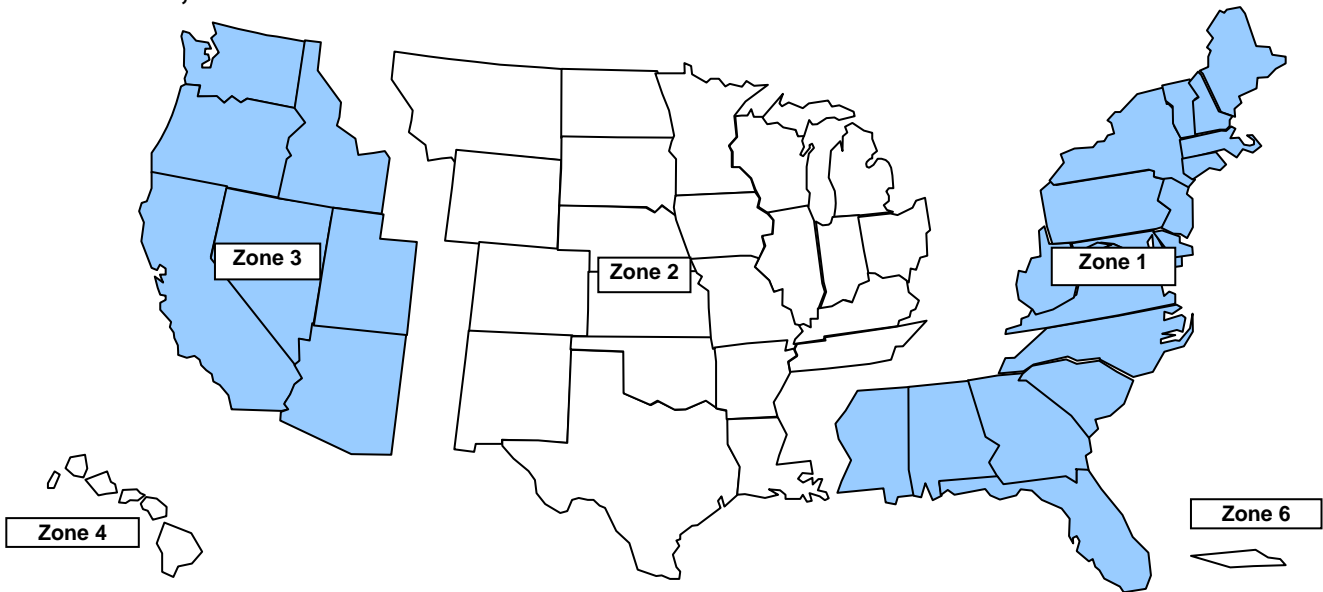

Domestic Pricing Zone Map United States, Puerto Rico and Canada

TABLE B

ZONE 1			ZONE 2			ZONE 3			ZONE 4
City (Note)	City (Note)	City (Note)	City (Note)	City (Note)	City (Note)	City (Note)	City (Note)	City (Note)	City (Note)
ABE (1)	EWR	PNS (1)	ABQ	ELP (1,3)	MLI (1)	ACV (1)	LMT (1)	SBA (1)	HNL
ALB	FLL (1)	PVD	ASE (1)	FAR (1)	MOT (1)	BFL (1)	MFR (1)	SBP (1)	KOA
AOO (1)	GSO	PWM (1)	ATW (1)	FCA (1)	MSN (1)	BOI	MOD (1)	SEA	LIH
ATL	GSP	RDU	AUS (1)	FSD (1)	MSO (1)	BUR (1)	MRY (1)	SFO	OGG
AVL (1)	HPN (1)	RIC	BIL	FWA (1)	MSP	CEC (1)	OAK	SJC	
AVP (1)	HSV (1)	ROA (1)	BIS (1)	GCC (1)	MSY	CIC (1)	ONT	SLC	
BDL	IAD	ROC	BNA	GJT (1)	MTJ (1,2)	CLD (1)	OTH (1)	SMF	
BGM (1)	JAX (1)	RSW (1)	BZN (1)	GRB (1)	OKC	EUG	PDX	SMX (1)	
BHM (1)	JFK	SAV (1)	CAK (1)	GRR	OMA	FAT (1)	PHX	SNA (1)	
BKW (1)	JST (1)	SCE (1)	CID	GTF (1)	ORD	GEG	PSC (1)	TUS	
BOS	LGA	SHD (1)	CLE	GUC (1,2)	PAH (1)	IDA (1)	PSP (1)	YUM (1)	
BTV (1)	MCO	SYR	CMH	HDN (1,2)	PIA (1)	IPL (1)	RDD (1)	YVR (4)	
BUF	MDT	TPA	CMX (1)	HLN (1)	RAP (1)	IYK (1)	RDM (1)		
BWI	MGW (1)	YUL (3,4)	COD (1)	IAH	RKS (1)	LAS	RNO (1)		ZONE 6
CAE	MHT (1)	YYZ (4)	COS (1)	ICT	SAT	LAX	SAN		City (Note)
CHO (1)	MIA		CPR (1)	IND	SBN (1)				SJU
CHS	MYR (1)		CVG	JAC (1,2)	SDF				
CKB (1)	ORF		CWA (1)	LAN (1)	SGF (1)				
CLT	PHL		DAY	LEX (1)	SPI (1)				
CRW (1)	PIT		DEN	LIT (1)	STL				
DCA	PKB (1)		DFW	LNK (1)	TUL (1)				
			DLH (1)	MAF (1)	TVC (1)				
			DRO (1)	MBS (1)	TYS (1)				
			DSM	MCI	XNA (1)				
			DTW	MEM	YYC (4)				
			EAU (1)	MKE					
			EGE (1,2)	MKG (1)					

Explanation of Notes: 1 = SPD TRAFFIC ONLY 2 = SEASONAL SERVICE ONLY 3 = IMPORT ONLY for GEN/EXP
4 = Canadian cities are zone rated for EXP service